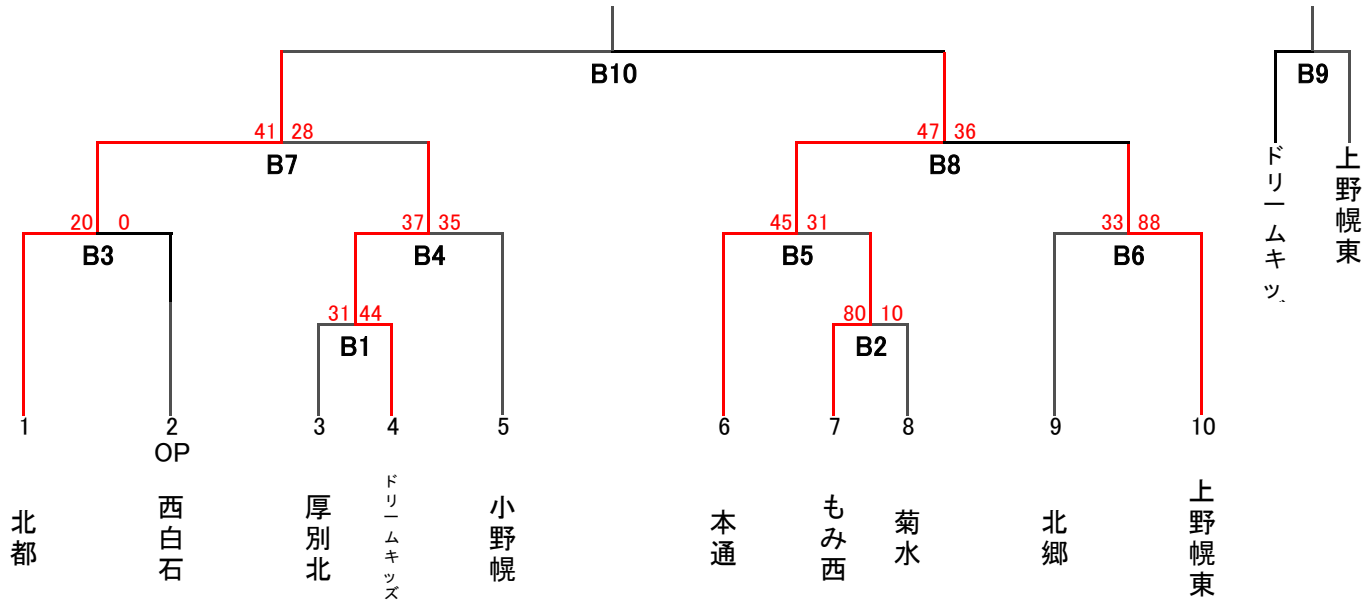

# Dブロック

【男子】

【女子】

6月7日(日) 会場…ノホロの丘小学校 開場8:30

	時間	対戦相手	TO	男女
B1	9:10 ~	厚別北 — ドリーム	上野幌東	女
A4	10:20 ~	上野幌東 — 厚別東・小野幌	B1 負け	男

6月7日(日) 会場…大谷地小学校 開場12:20

	時間	対戦相手	TO	男女
A1	13:00 ~	北郷 — もみ西	大谷地	男
B3	14:10 ~	北都 — 西白石(OP)	A1 負け	女
B2	15:20 ~	もみ西 — 菊水	B3 負け	女

6月7日(日) 会場…川北小学校 開場13:15

	時間	対戦相手	TO	男女
A3	13:55 ~	川北 — 厚別通	菊水	男
A2	15:05 ~	厚別北 — 菊水	A3 負け	男

6月13日(土) 会場…北郷小学校 開場9:15

	時間	対戦相手	TO	男女
A6	9:55 ~	菊水 — 本郷	北郷(女)	男
A8	11:05 ~	上野幌東 — ドリーム	A6 負け	男
B6	12:15 ~	北郷 — 上野幌東	A8 負け	女

6月20日(土) 会場…厚別区体育館(Bコート) 開場9:30

	時間	対戦相手	TO	男女
B9	10:00 ~	ドリーム — 上野幌東	北都	女
A11	10:40 ~	菊水 — 大谷地	B9 負け	男
B10	11:50 ~	北都 — 本通	A11 負け	女
A12	13:00 ~	白石 — ドリーム	本通	男