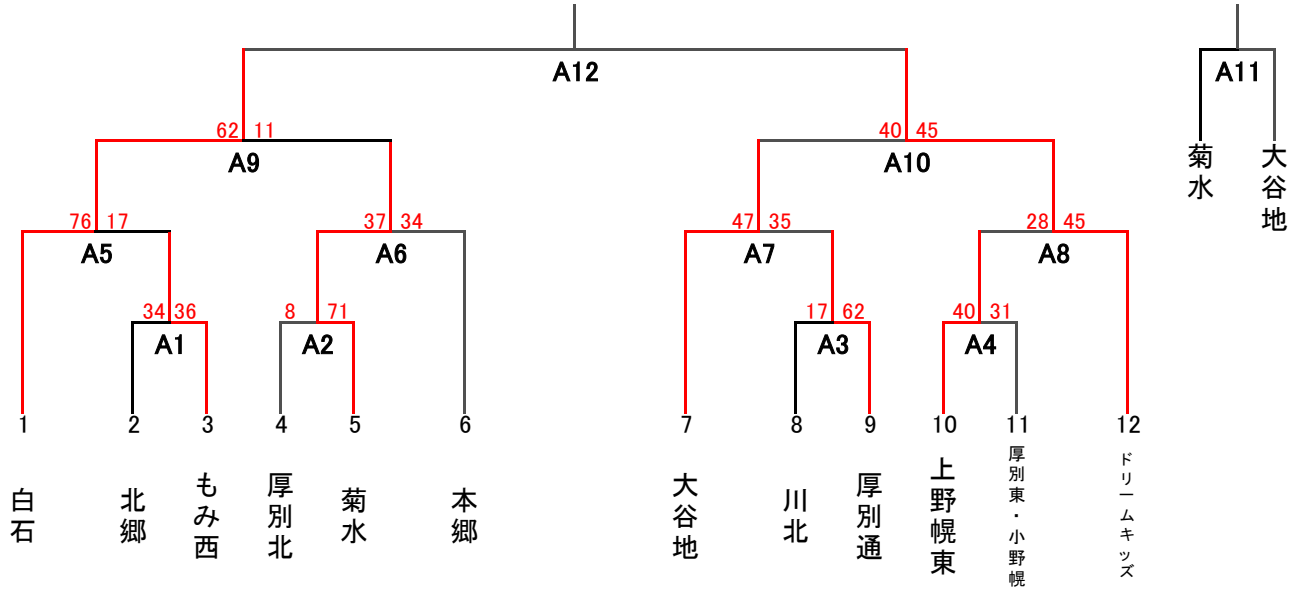

# Dブロック

【男子】

【女子】

6月7日(日) 会場…ノホロの丘小学校 開場8:30

	時間	対戦相手	TO	男女
B1	9:10 ~	厚別北 — ドリーム	上野幌東	女
A4	10:20 ~	上野幌東 — 厚別東・小野幌	B1 負け	男

6月7日(日) 会場…大谷地小学校 開場12:20

	時間	対戦相手	TO	男女
A1	13:00 ~	北郷 — もみ西	大谷地	男
B3	14:10 ~	北都 — 西白石(OP)	A1 負け	女
B2	15:20 ~	もみ西 — 菊水	B3 負け	女

6月20日(土) 会場…厚別区体育館(Bコート) 開場9:30

	時間	対戦相手	TO	男女
B9	10:00 ~	ドリーム — 上野幌東	北都	女
A11	10:40 ~	菊水 — 大谷地	B9 負け	男
B10	11:50 ~	北都 — 本通	A11 負け	女
A12	13:00 ~	白石 — ドリーム	本通	男