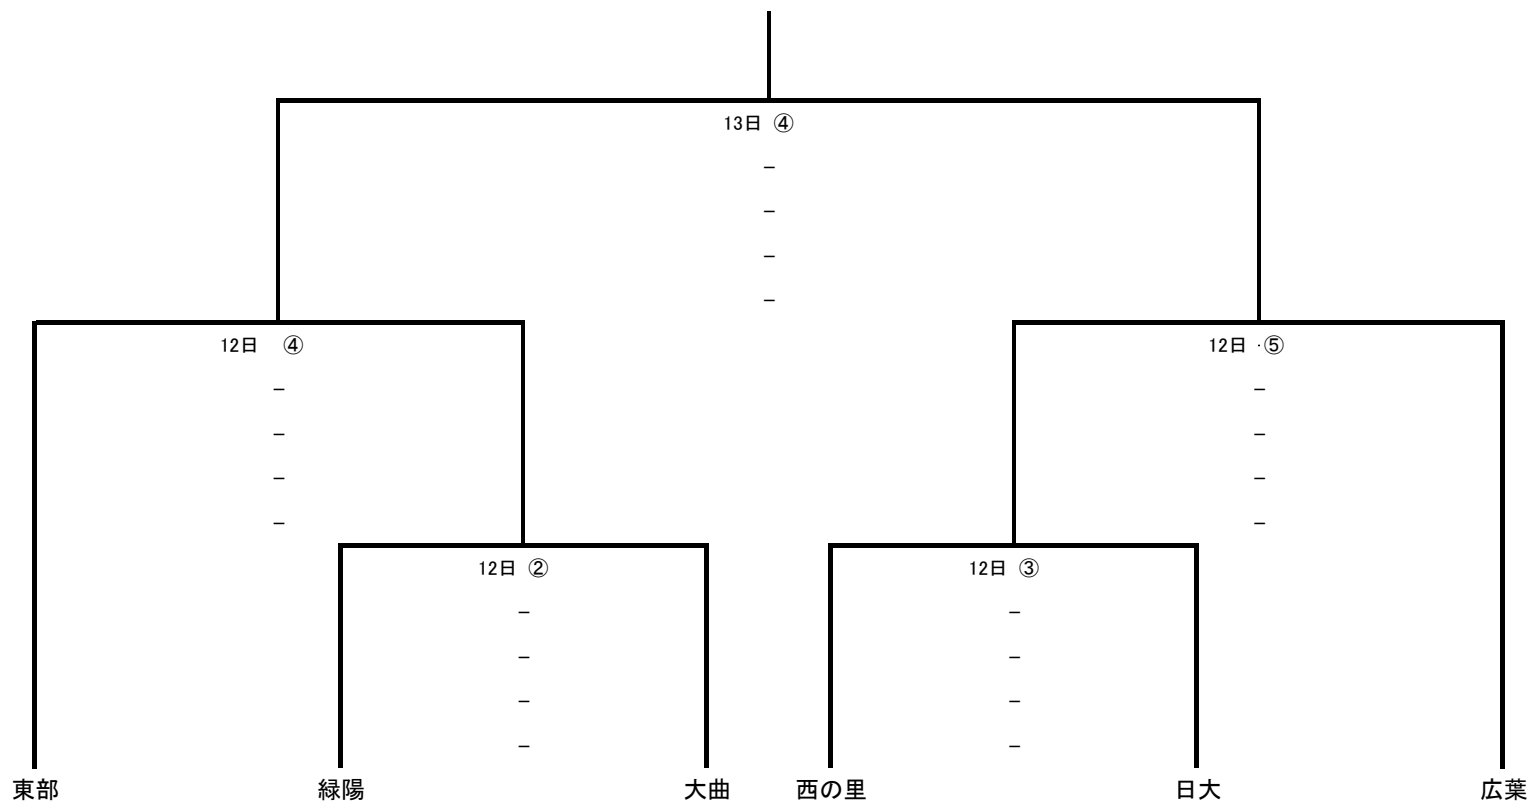

【男子対戦表】

	大曲	東部	西の里	広葉	日大	勝	敗	順位
大曲		13日⑤ [-] [-] [-] -	12日③ [-] [-] [-] -	13日② [-] [-] [-] -	12日① [-] [-] [-] -			
東部	[-] [-] [-] -		12日⑤ [-] [-] [-] -	12日① [-] [-] [-] -	13日③ [-] [-] [-] -			
西の里	[-] [-] [-] -	[-] [-] [-] -		13日④ [-] [-] [-] -	13日① [-] [-] [-] -			
広葉	[-] [-] [-] -	[-] [-] [-] -	[-] [-] [-] -		12日④ [-] [-] [-] -			
日大	[-] [-] [-] -	[-] [-] [-] -	[-] [-] [-] -	[-] [-] [-] -				

【女子対戦表】

3位決定戦

5位決定戦

6月12日(金)

第1試合	9:10~
第2試合	10:30~
第3試合	11:50~
第4試合	13:10~
第5試合	14:30~

6月13日(土)

第1試合	9:00~
第2試合	10:20~
第3試合	11:40~
第4試合	13:00~
第5試合	14:20~