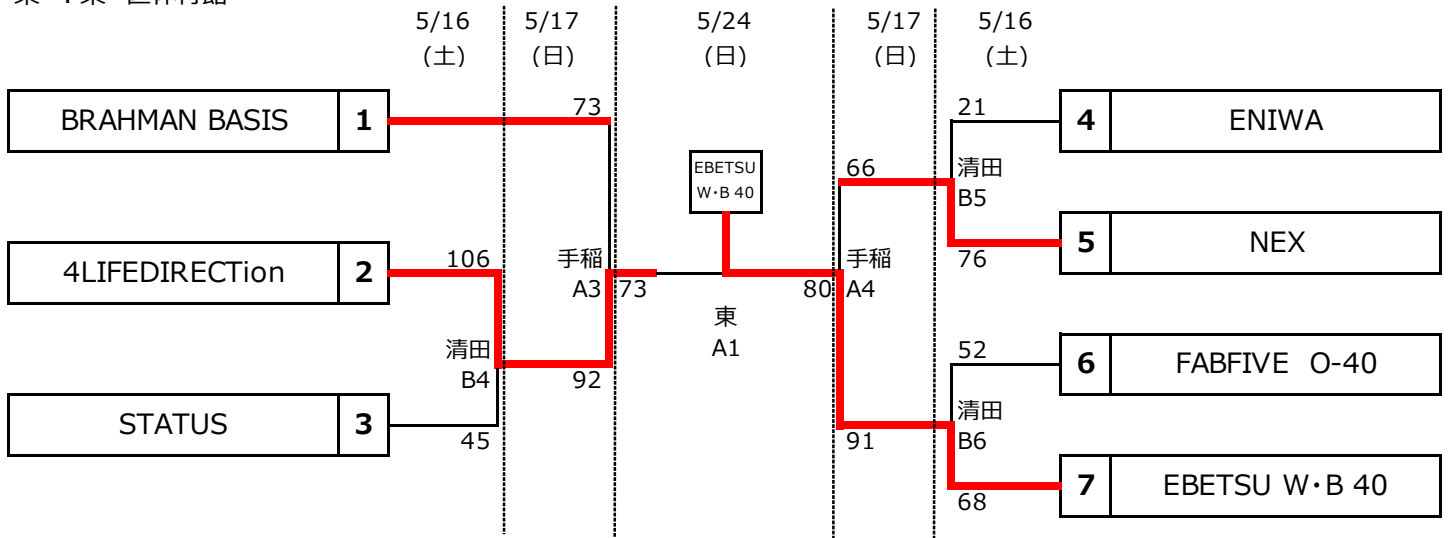

2026年度 札幌地区会長杯バスケットボール大会 組合せ表 (男子B・C)

- ◆清田：清田区体育館
- ◆白石：白石区体育館
- ◆手稲：手稲区体育館
- ◆厚別：厚別区体育館
- ◆東：東区体育館

【男子Bクラス】

【男子Cクラス】