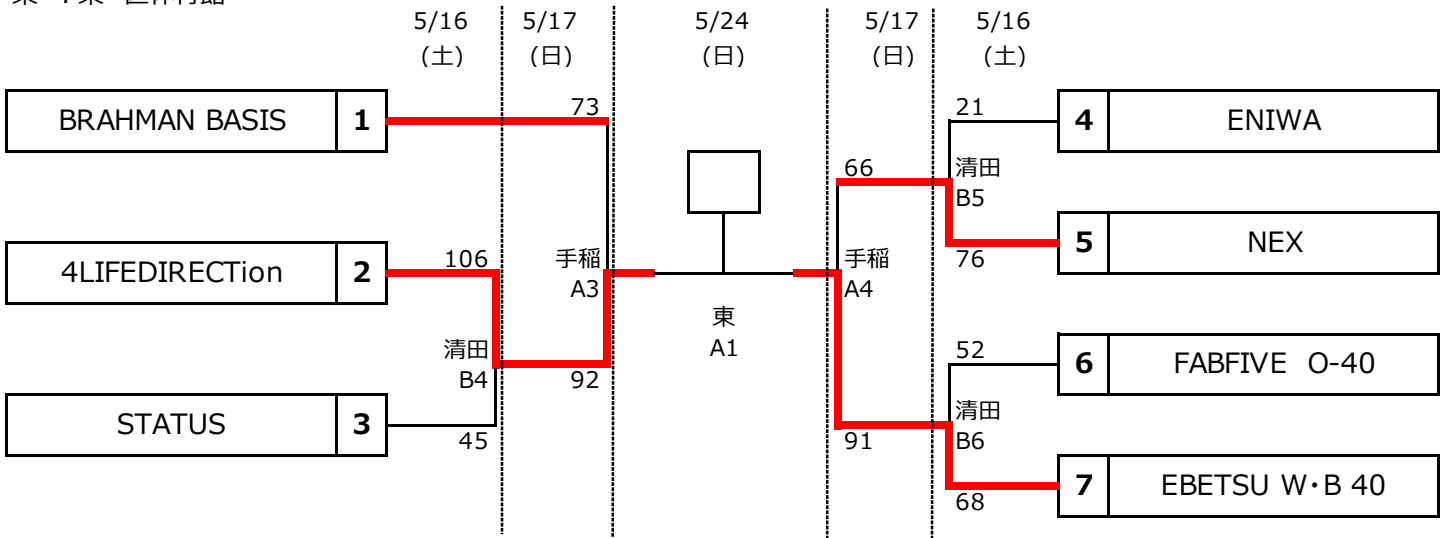

2026年度 札幌地区会長杯バスケットボール大会 組合せ表 (男子B・C)

- ◆清田：清田区体育館
- ◆白石：白石区体育館
- ◆手稲：手稲区体育館
- ◆厚別：厚別区体育館
- ◆東：東区体育館

【男子Bクラス】