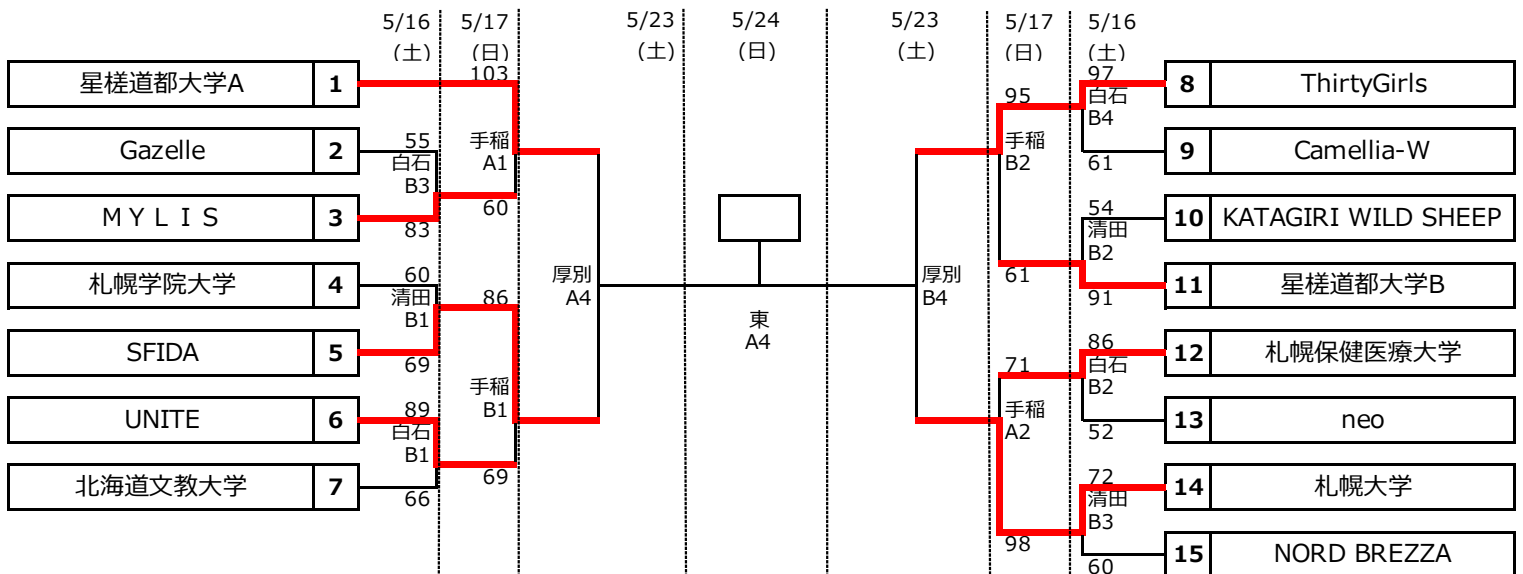

2026年度 札幌地区会長杯バスケットボール大会 組合せ表 (男子A・女子A)

- ◆清田：清田区体育館
- ◆白石：白石区体育館
- ◆手稲：手稲区体育館
- ◆厚別：厚別区体育館
- ◆東：東区体育館

【男子Aクラス】

【女子Aクラス】

2026年度 札幌地区会長杯バスケットボール大会 組合せ表 (男子B・C)

- ◆清田：清田区体育館
- ◆白石：白石区体育館
- ◆手稲：手稲区体育館
- ◆厚別：厚別区体育館
- ◆東：東区体育館