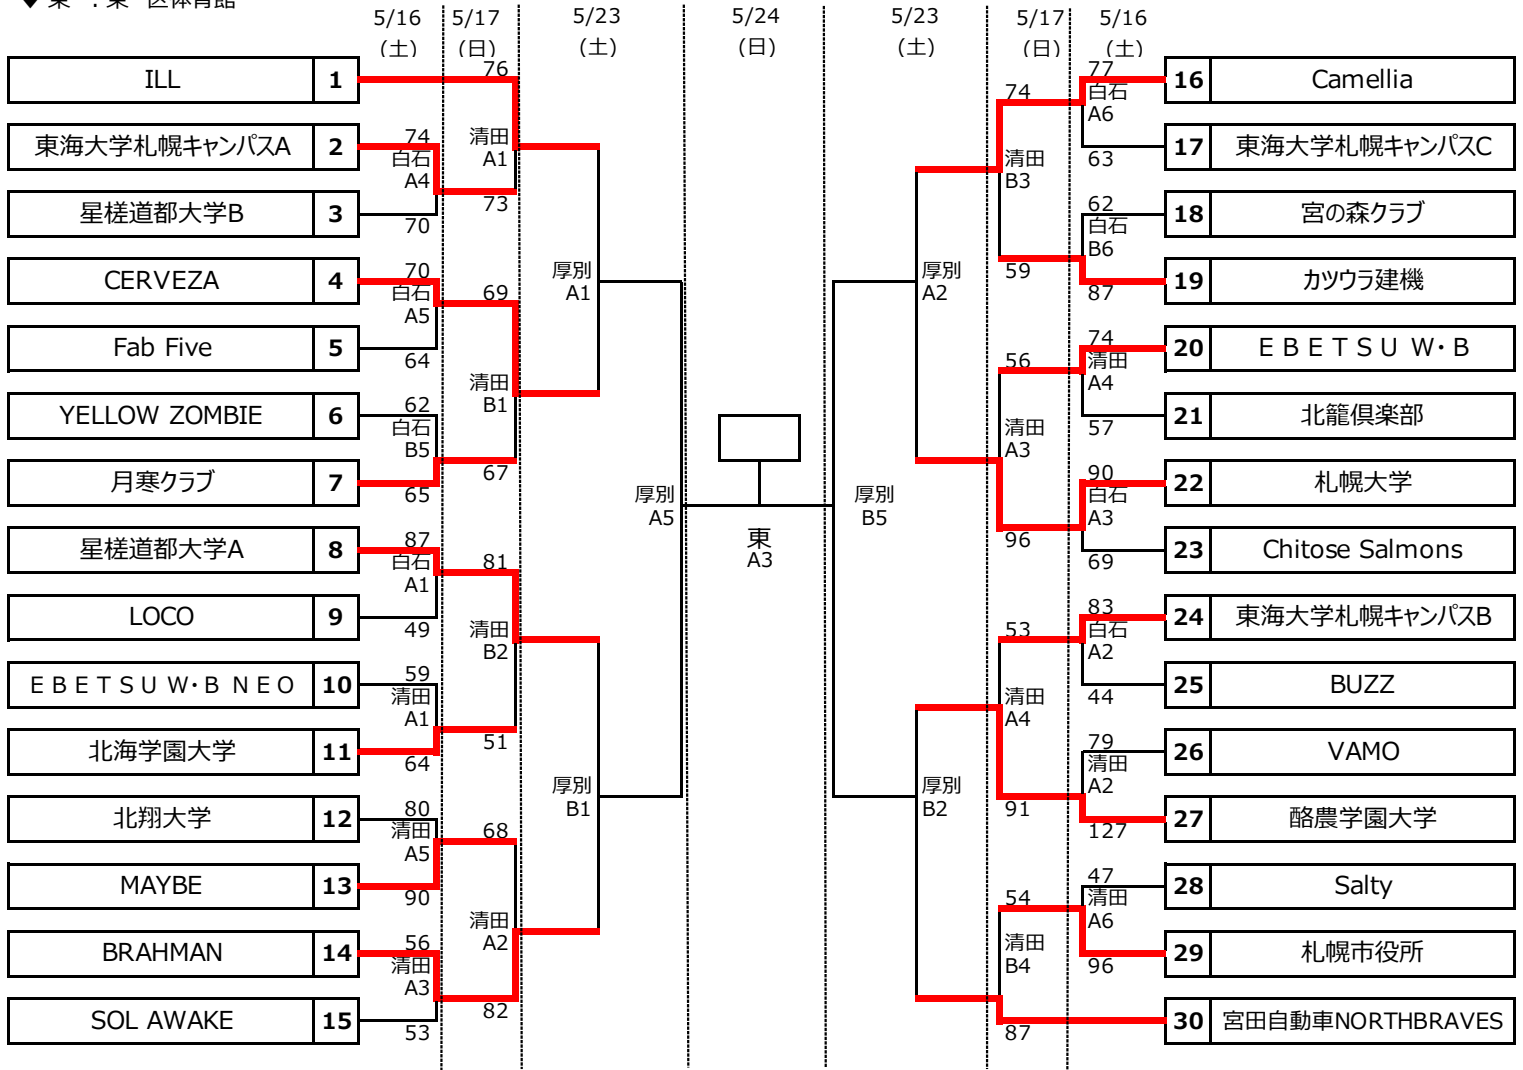

2026年度 札幌地区会長杯バスケットボール大会 組合せ表 (男子A・女子A)

- ◆清田：清田区体育館
- ◆白石：白石区体育館
- ◆手稲：手稲区体育館
- ◆厚別：厚別区体育館
- ◆東：東区体育館

【男子Aクラス】

【女子Aクラス】

2026年度 札幌地区会長杯バスケットボール大会 組合せ表 (男子B・C)

- ◆清田：清田区体育館
- ◆白石：白石区体育館
- ◆手稲：手稲区体育館
- ◆厚別：厚別区体育館
- ◆東：東区体育館