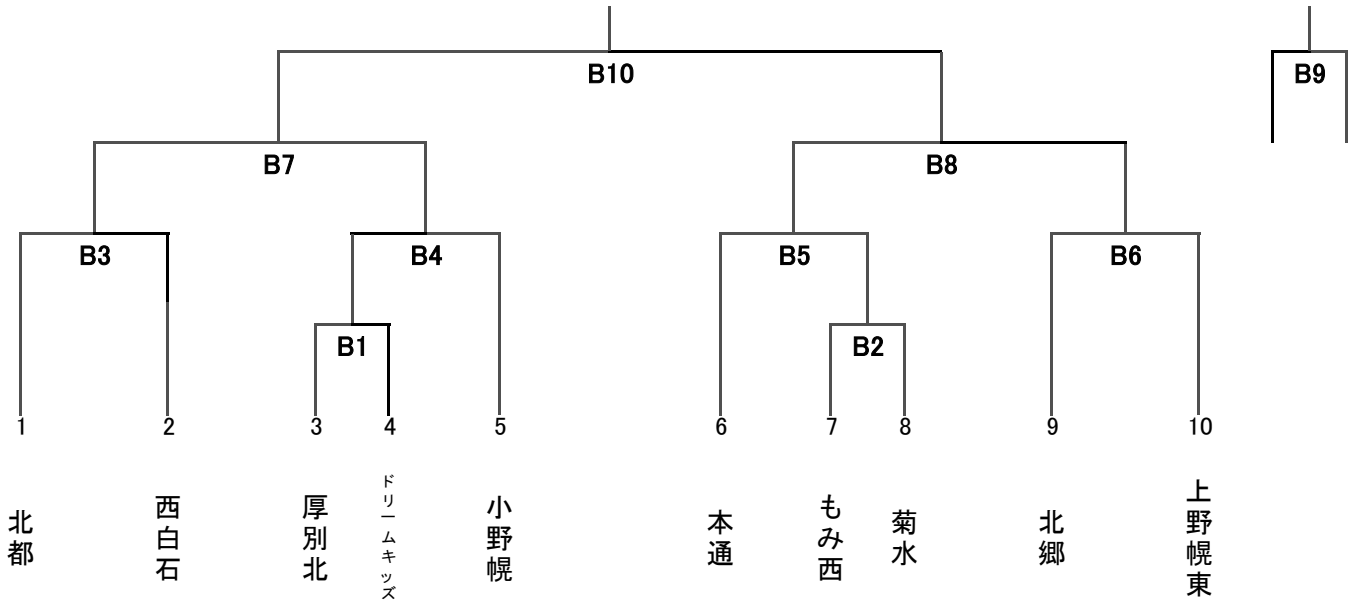

春季札幌地区ミニバスケットボール選手権Dブロック

【男子】

【女子】

6月7日(日) 会場…ノホロの丘小学校 開場8:30

	時間	対戦相手	TO	男女
B1	9:10 ~	厚別北	ドリーム	上野幌東 女
A4	10:20 ~	上野幌東	厚別東・小野幌	B1 負け 男

6月7日(日) 会場…大谷地小学校 開場12:20

	時間	対戦相手	TO	男女
A1	13:00 ~	北郷	もみ西	大谷地 男
B3	14:10 ~	北都	西白石(OP)	A1 負け 女
B2	15:20 ~	もみ西	菊水	B3 負け 女

6月20日(土) 会場…厚別区体育館(Bコート) 開場8:50

	時間	対戦相手	TO	男女
B9	9:30 ~	B7 負け	B8 負け	B7 勝ち 女
A11	10:40 ~	A9 負け	A10 負け	B9 負け 男
B10	11:50 ~	B7 勝ち	B8 勝ち	A11 負け 女
A12	13:00 ~	A9 勝ち	A10 勝ち	B8 勝ち 男