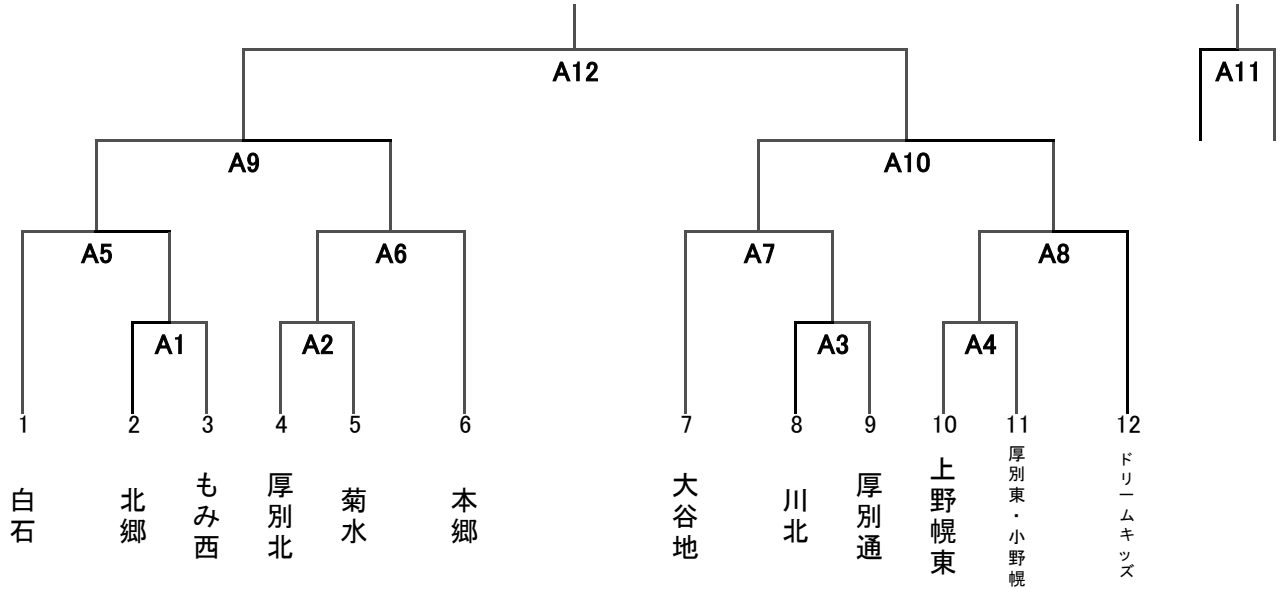

春季札幌地区ミニバスケットボール選手権Dブロック

【男子】

【女子】

6月7日(日) 会場…ノホロの丘小学校 開場8:30

	時間	対戦相手	TO	男女
B1	9:10 ~	厚別北	ドリーム	上野幌東 女
A4	10:20 ~	上野幌東	厚別東・小野幌	B1 負け 男

6月7日(日) 会場…大谷地小学校 開場12:20

	時間	対戦相手	TO	男女
A1	13:00 ~	北郷	もみ西	大谷地 男
B3	14:10 ~	北都	西白石(OP)	A1 負け 女
B2	15:20 ~	もみ西	菊水	B3 負け 女

6月20日(土) 会場…厚別区体育館(Bコート) 開場8:50

	時間	対戦相手	TO	男女
B9	9:30 ~	B7 負け	B8 負け	B7 勝ち 女
A11	10:40 ~	A9 負け	A10 負け	B9 負け 男
B10	11:50 ~	B7 勝ち	B8 勝ち	A11 負け 女
A12	13:00 ~	A9 勝ち	A10 勝ち	B8 勝ち 男