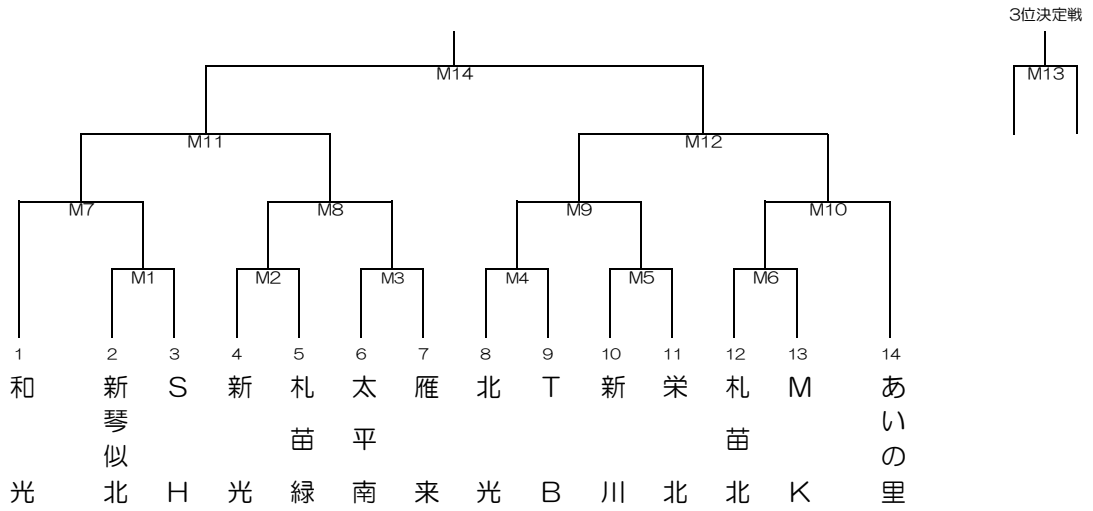

Bブロック

<男子>

優勝

<女子>

優勝

5月23日(土)北光小学校					
09:45	M1	M	新琴似北	対	SH
10:55	W1	W	新川中央	対	和光
12:05	M4	M	北光	対	T B
13:15	M6	M	札幌北	対	MK

6月7日(日)岩見沢総合体育館Aコート					
09:30	M2	M	新光	対	札幌苗緑
10:40	W2	W	栄北	対	新琴似緑
11:50	M5	M	新川	対	栄北
13:00	M8	M	M2勝	対	M3勝
14:10	W4	W	拓北	対	札幌苗緑
15:20	M9	M	M4勝	対	M5勝

6月7日(日)岩見沢総合体育館Bコート					
09:30	M3	M	太平南	対	雁来
10:40	W3	W	W1勝	対	北光
11:50	M7	M	和光	対	M1勝
13:00	W5	W	あいの里・新琴似北	対	札幌北
14:10	M10	M	M6勝	対	あいの里

6月14日(日)岩見沢総合体育館Aコート					
10:00	W6	W	W2勝	対	W3勝
11:20	M11	M	M7勝	対	M8勝
12:40	W9	W	W6勝	対	W7勝
14:00	M14	M	M11勝	対	M12勝

6月14日(日)岩見沢総合体育館Bコート					
10:00	W7	W	W4勝	対	W5勝
11:20	M12	M	M9勝	対	M10勝
12:40	W8	W	W6負	対	W7負
14:00	M13	M	M11負	対	M12負