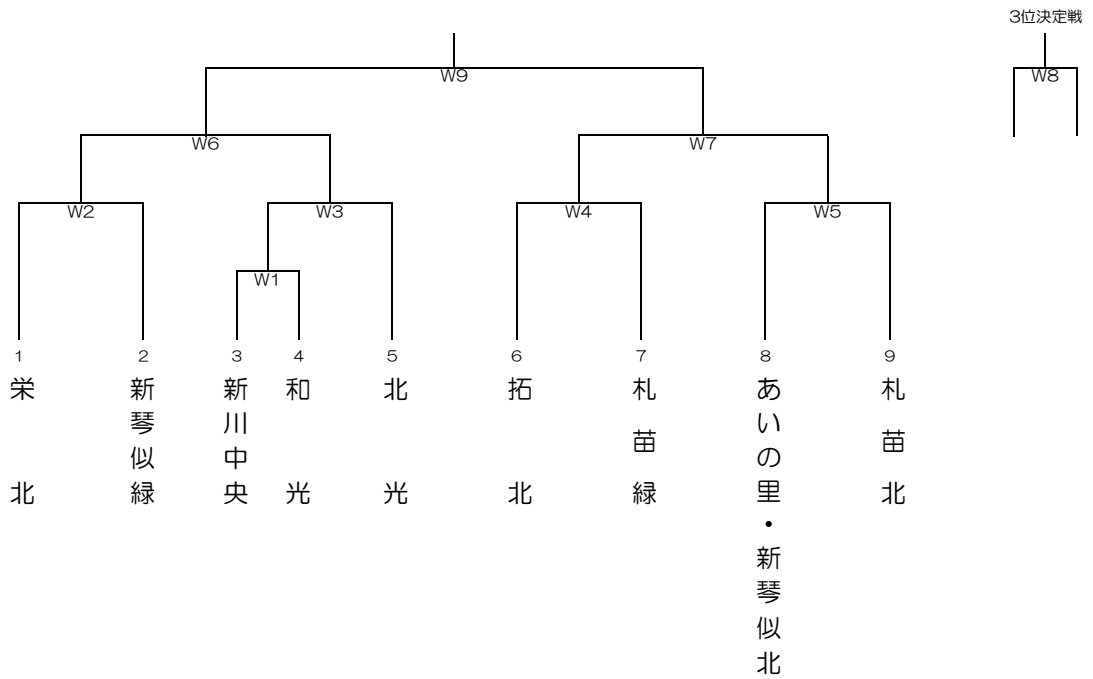

Bブロック

<男子>

優勝

<女子>

優勝

5月23日(土)北光小学校					
09:45	M1	M	新琴似北	対	SH
10:55	W1	W	新川中央	対	和光
12:05	M4	M	北光	対	T B
13:15	M6	M	札幌北	対	MK

6月7日(日)岩見沢総合体育館Aコート					
09:30	M2	M	新光	対	札幌苗緑
10:40	W2	W	栄北	対	新琴似緑
11:50	M5	M	新川	対	栄北
13:00	M8	M	M2勝	対	M3勝
14:10	W4	W	拓北	対	札幌苗緑
15:20	M9	M	M4勝	対	M5勝

6月7日(日)岩見沢総合体育館Bコート					
09:30	M3	M	太平南	対	雁来
10:40	W3	W	W1勝	対	北光
11:50	M7	M	和光	対	M1勝
13:00	W5	W	あいの里・新琴似北	対	札幌北
14:10	M10	M	M6勝	対	あいの里

6月14日(日)岩見沢総合体育館Aコート					
10:00	W6	W	W2勝	対	W3勝
11:20	M11	M	M7勝	対	M8勝
12:40	W9	W	W6勝	対	W7勝
14:00	M14	M	M11勝	対	M12勝