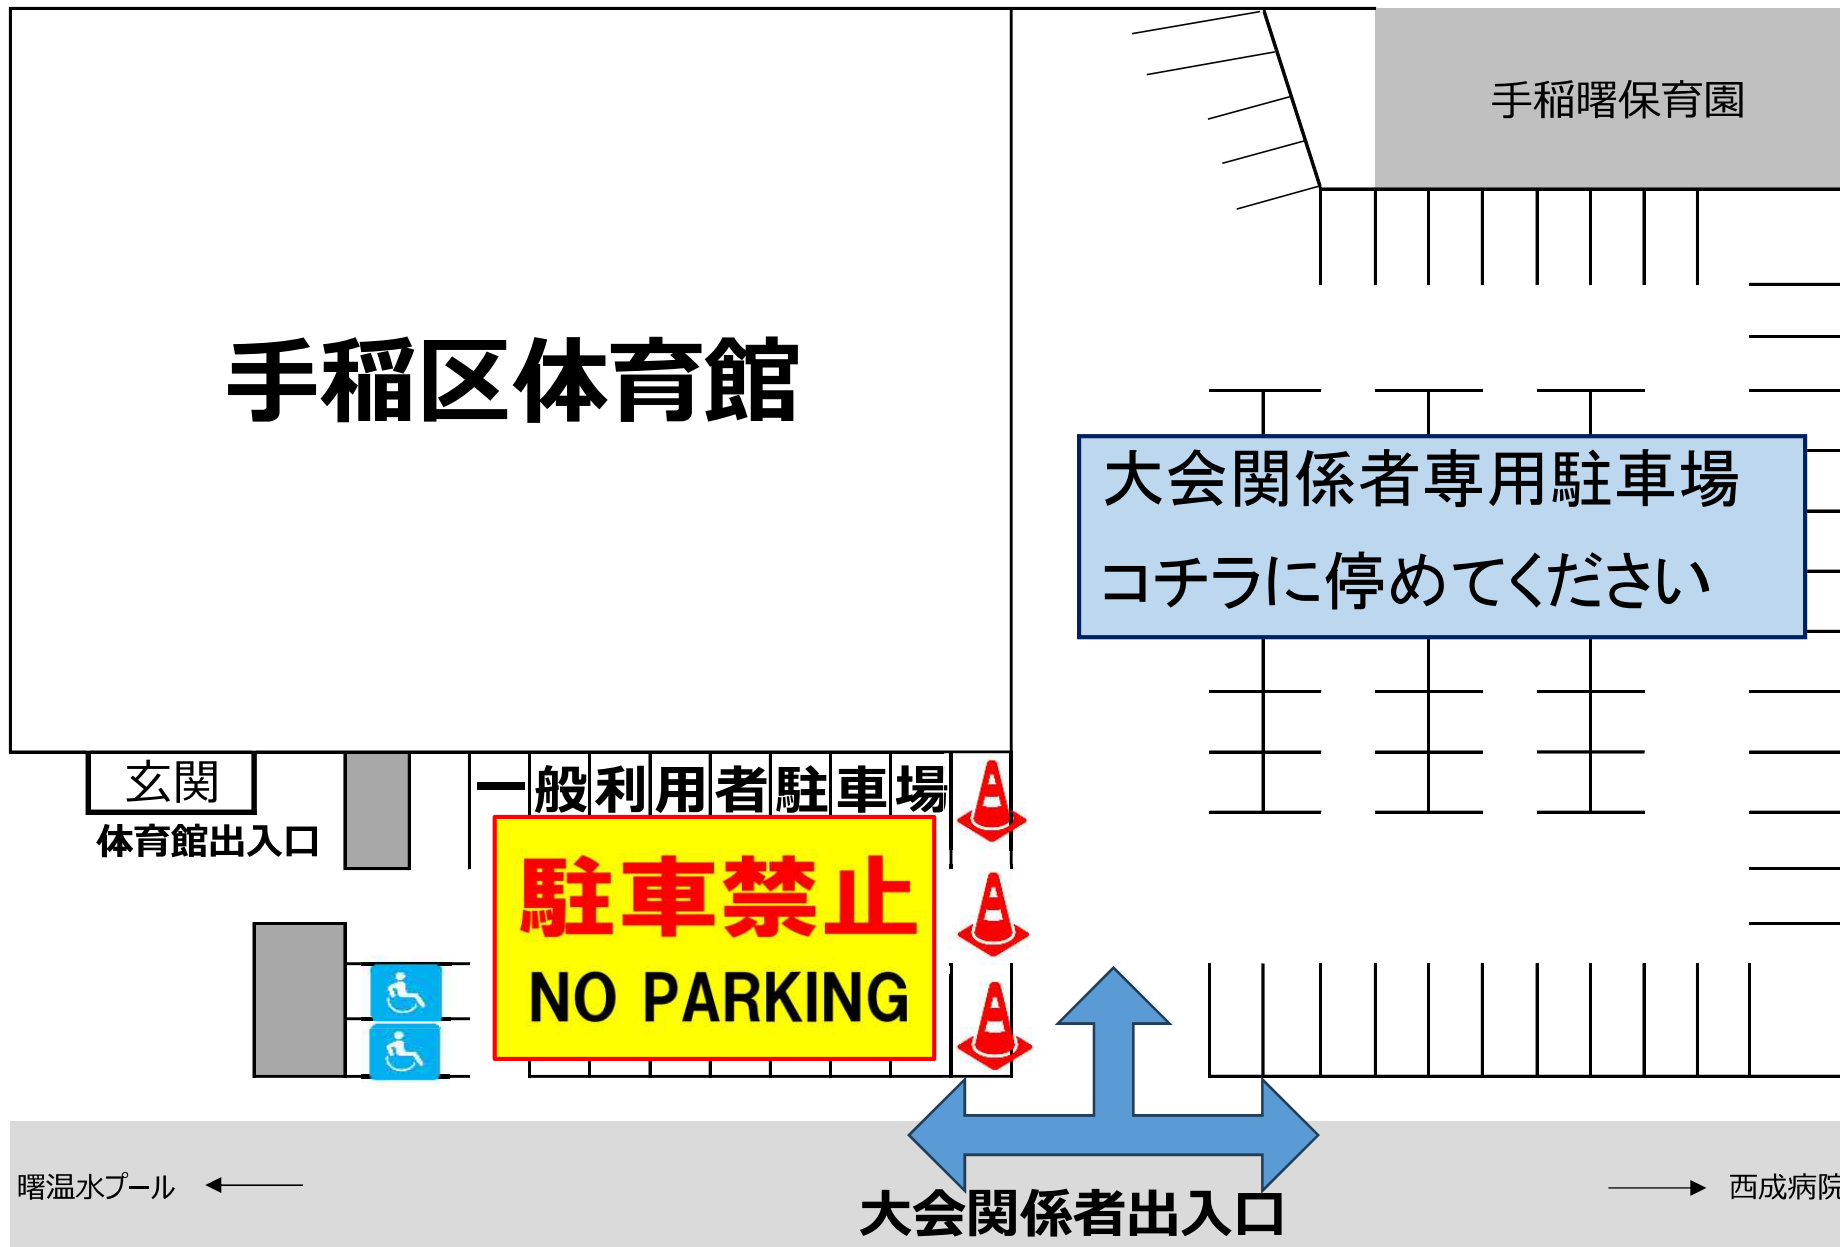

《清田区体育館 駐車場配置図》

応援や観戦者は駐車場を利用することはできません

***枠内が大会専用駐車場となります。**

白石区体育館

下記のように通路部分にもお停めになる際は、大会終了まで車が出せなくなりますので、お気をつけ下さい。
(主催者様で誘導し、移動していただく場合は、構いません。)
上半分は一般開放の利用者用スペースとなっております。

《注意事項》

近隣のコンビニやドラッグストアに無断で駐車をしていると非常に多くの通報がきています。
そのようなことが発覚した際には、事前の連絡無くレッカーされますので、無断駐車は絶対におやめください。
1人や1チームの行動が、今後の体育館使用にも大きく影響を及ぼします。
そのようなことがないように、節度ある行動をお願いします。

《手稲区体育館 駐車場配置図》

《厚別区体育館 駐車場配置図》

- 大会関係者は、第1駐車場のみとなります。
- ※ 警備員の誘導に従って駐車をお願いします。
- ※ 出入口付近の駐車はご遠慮ください。

駐車場見取り図