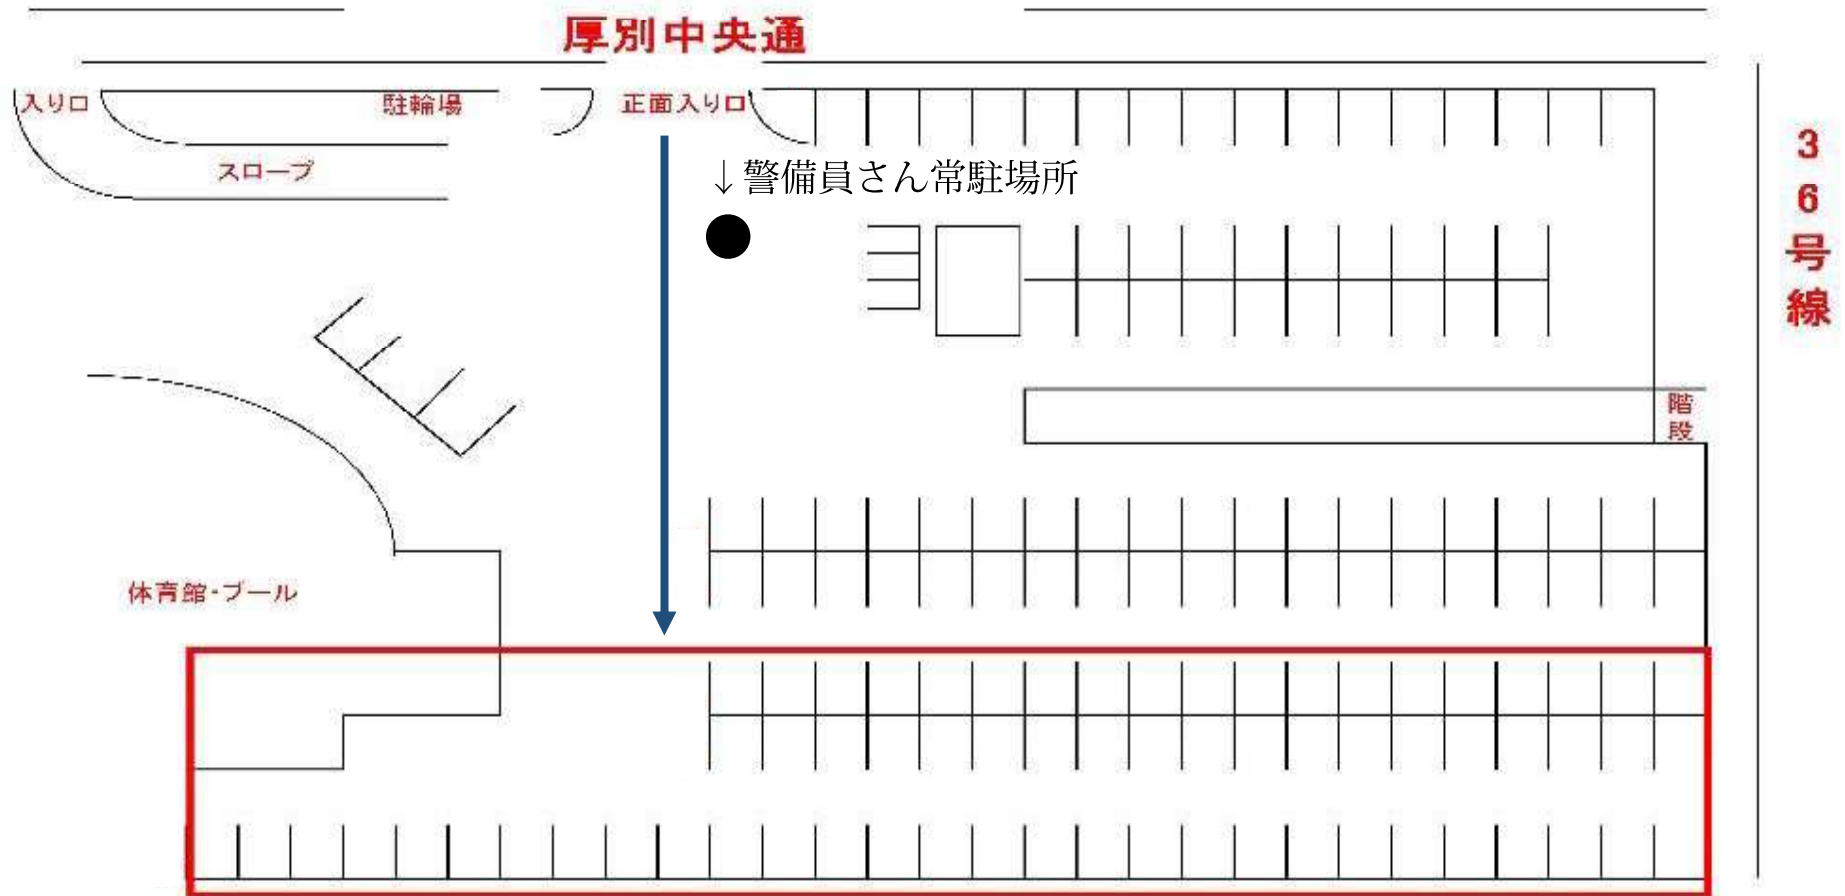

《清田区体育館 駐車場配置図》

応援や観戦者は駐車場を利用することはできません

***枠内が大会専用駐車場となります。**

白石区体育館

下記のように通路部分にもお停めになる際は、大会終了まで車が出せなくなりますので、お気をつけ下さい。
(主催者様で誘導し、移動していただく場合は、構いません。)
上半分は一般開放の利用者用スペースとなっております。

《注意事項》

近隣のコンビニやドラッグストアに無断で駐車をしていると非常に多くの通報がきています。
そのようなことが発覚した際には、事前の連絡無くレッカーされますので、無断駐車は絶対におやめください。
1人や1チームの行動が、今後の体育館使用にも大きく影響を及ぼします。
そのようなことがないように、節度ある行動をお願いします。

《手稲区体育館 駐車場配置図》

《厚別区体育館 駐車場配置図》

- 大会関係者は、第1駐車場のみとなります。
- ※ 警備員の誘導に従って駐車をお願いします。
- ※ 出入口付近の駐車はご遠慮ください。

駐車場見取り図