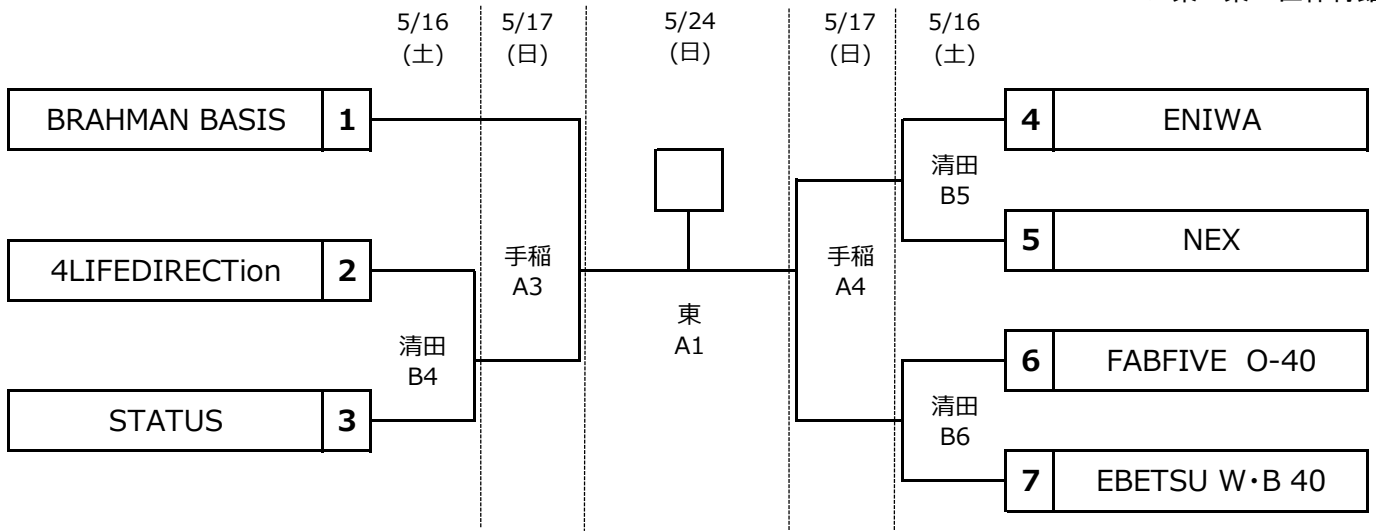

2026年度 札幌地区バスケットボール 会長杯組合せ表 (男子B・C)

- ◆清田:清田区体育館
- ◆白石:白石区体育館
- ◆手稲:手稲区体育館
- ◆厚別:厚別区体育館
- ◆東 :東 区体育館

【男子Bクラス】

【男子Cクラス】