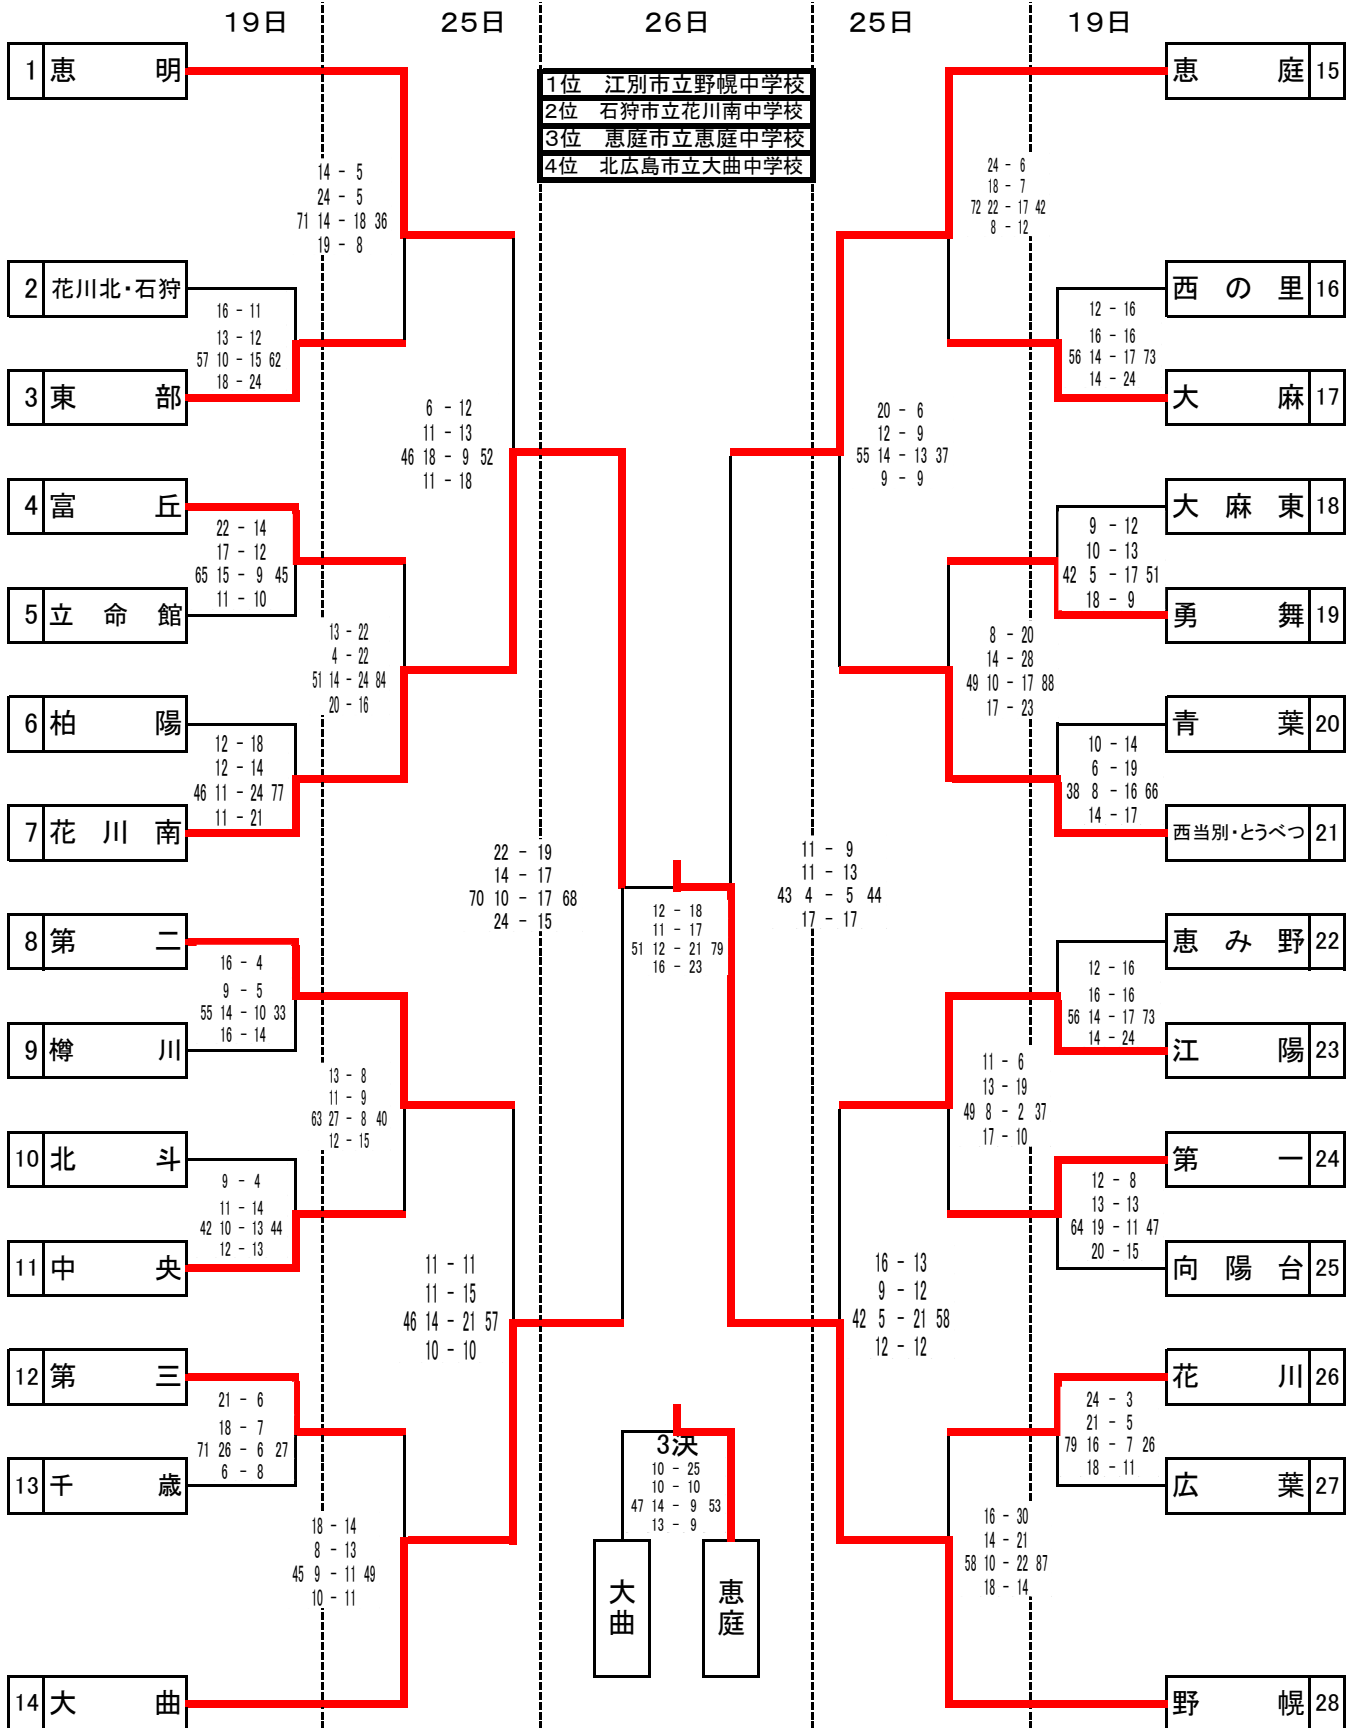

2026年度 服部杯 組み合わせ (男子)

4月19日(日) 樽川中 花川中 江陽中 柏陽中 青葉中

4月25日(土) A・Bコート(北広島市総合体育館) Oコート(大曲中) Tコート(東部中)

4月26日(日) A・Bコート(北広島市総合体育館)

2026年度 服部杯 組み合わせ (女子)

4月19日(日) 樽川中 花川中 江陽中 柏陽中 青葉中

4月25日(土) A・Bコート(北広島市総合体育館) Oコート(大曲中) Tコート(東部中)

4月26日(日) A・Bコート(北広島市総合体育館)