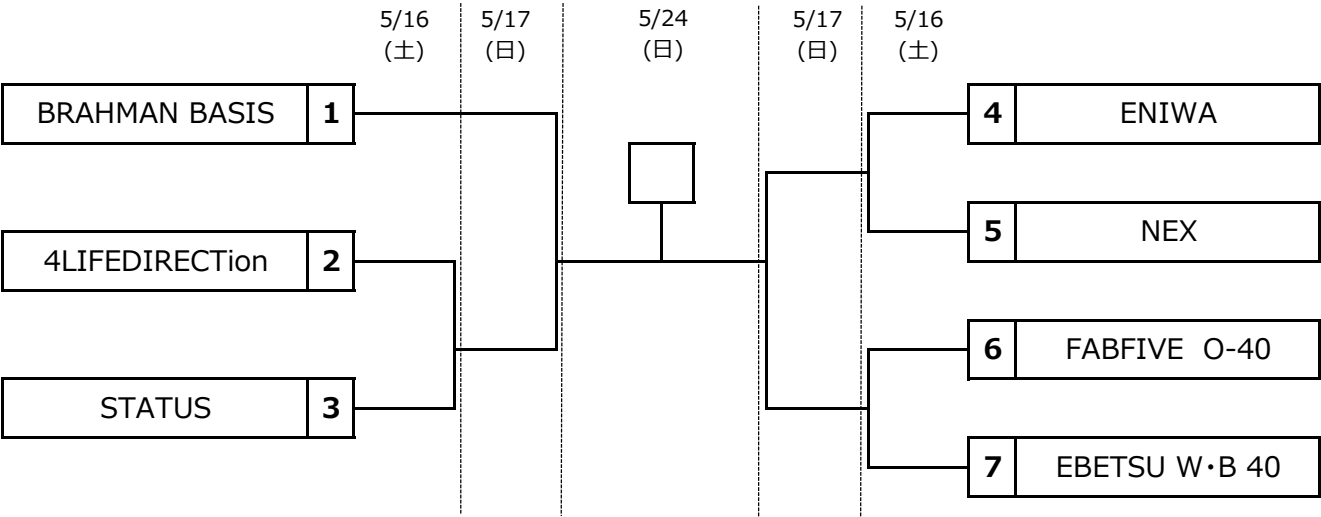

2026年度 札幌地区バスケットボール 会長杯組み合わせ (男子B・C)

【男子Bクラス】

【男子Cクラス】