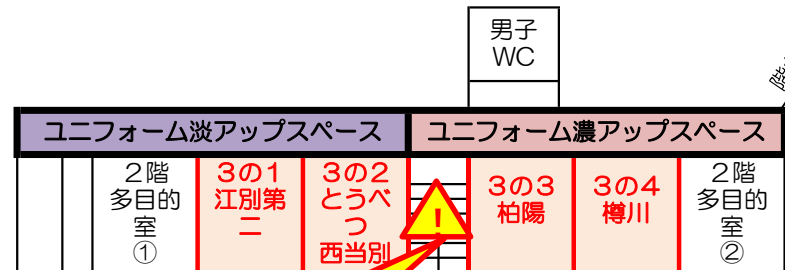

令和8年度 服部杯

大曲中学校 会場図

- ゴミ箱は使用しないでください。(各自持ち帰ること)
- 教室の備品には触らないでください。
- 廊下でのアップ時はボール使用禁止です

これより先は立入禁止

○控え室

- 女子 3-1: 江別第二 3-2: とうべつ・西当別
- 3-3: 柏陽 3-4: 樽川
- 男子 美術室: 江別第二 調理室: 中央
- 技術室: 江別第三 ランチルーム: 大曲

○アップ場所 ※詳しくは会場図

- 女子 2F多目的室①前~3年2組前→淡色アップ場所
- 3年3組前~2F多目的室②前→濃色アップ場所
- 男子 美術室前→淡色アップ場所
- 調理室前→濃色アップ場所

こちらの階段は使用禁止

こちらの階段は使用禁止

これより先は立入禁止

トイレはこちらをご利用ください ※それ以外のトイレは使用しないでください

こちらの階段は使用禁止

選手・保護者の出入りはこちらから

大会会場