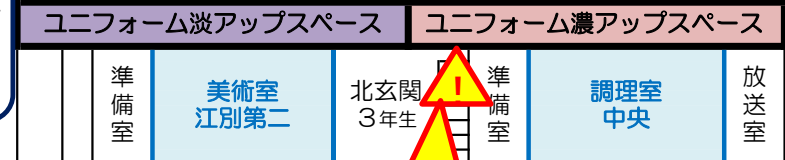

- 女子 2F多目的室①前~3年2組前→淡色アップ場所
- 3年3組前~2F多目的室②前→濃色アップ場所
- 男子 美術室前→淡色アップ場所
- 調理室前→濃色アップ場所

こちらの階段は使用禁止

こちらの階段は使用禁止

これより先は立入禁止

トイレはこちらをご利用ください ※それ以外のトイレは使用しないでください

こちらの階段は使用禁止

選手・保護者の出入りはこちらから

大会会場