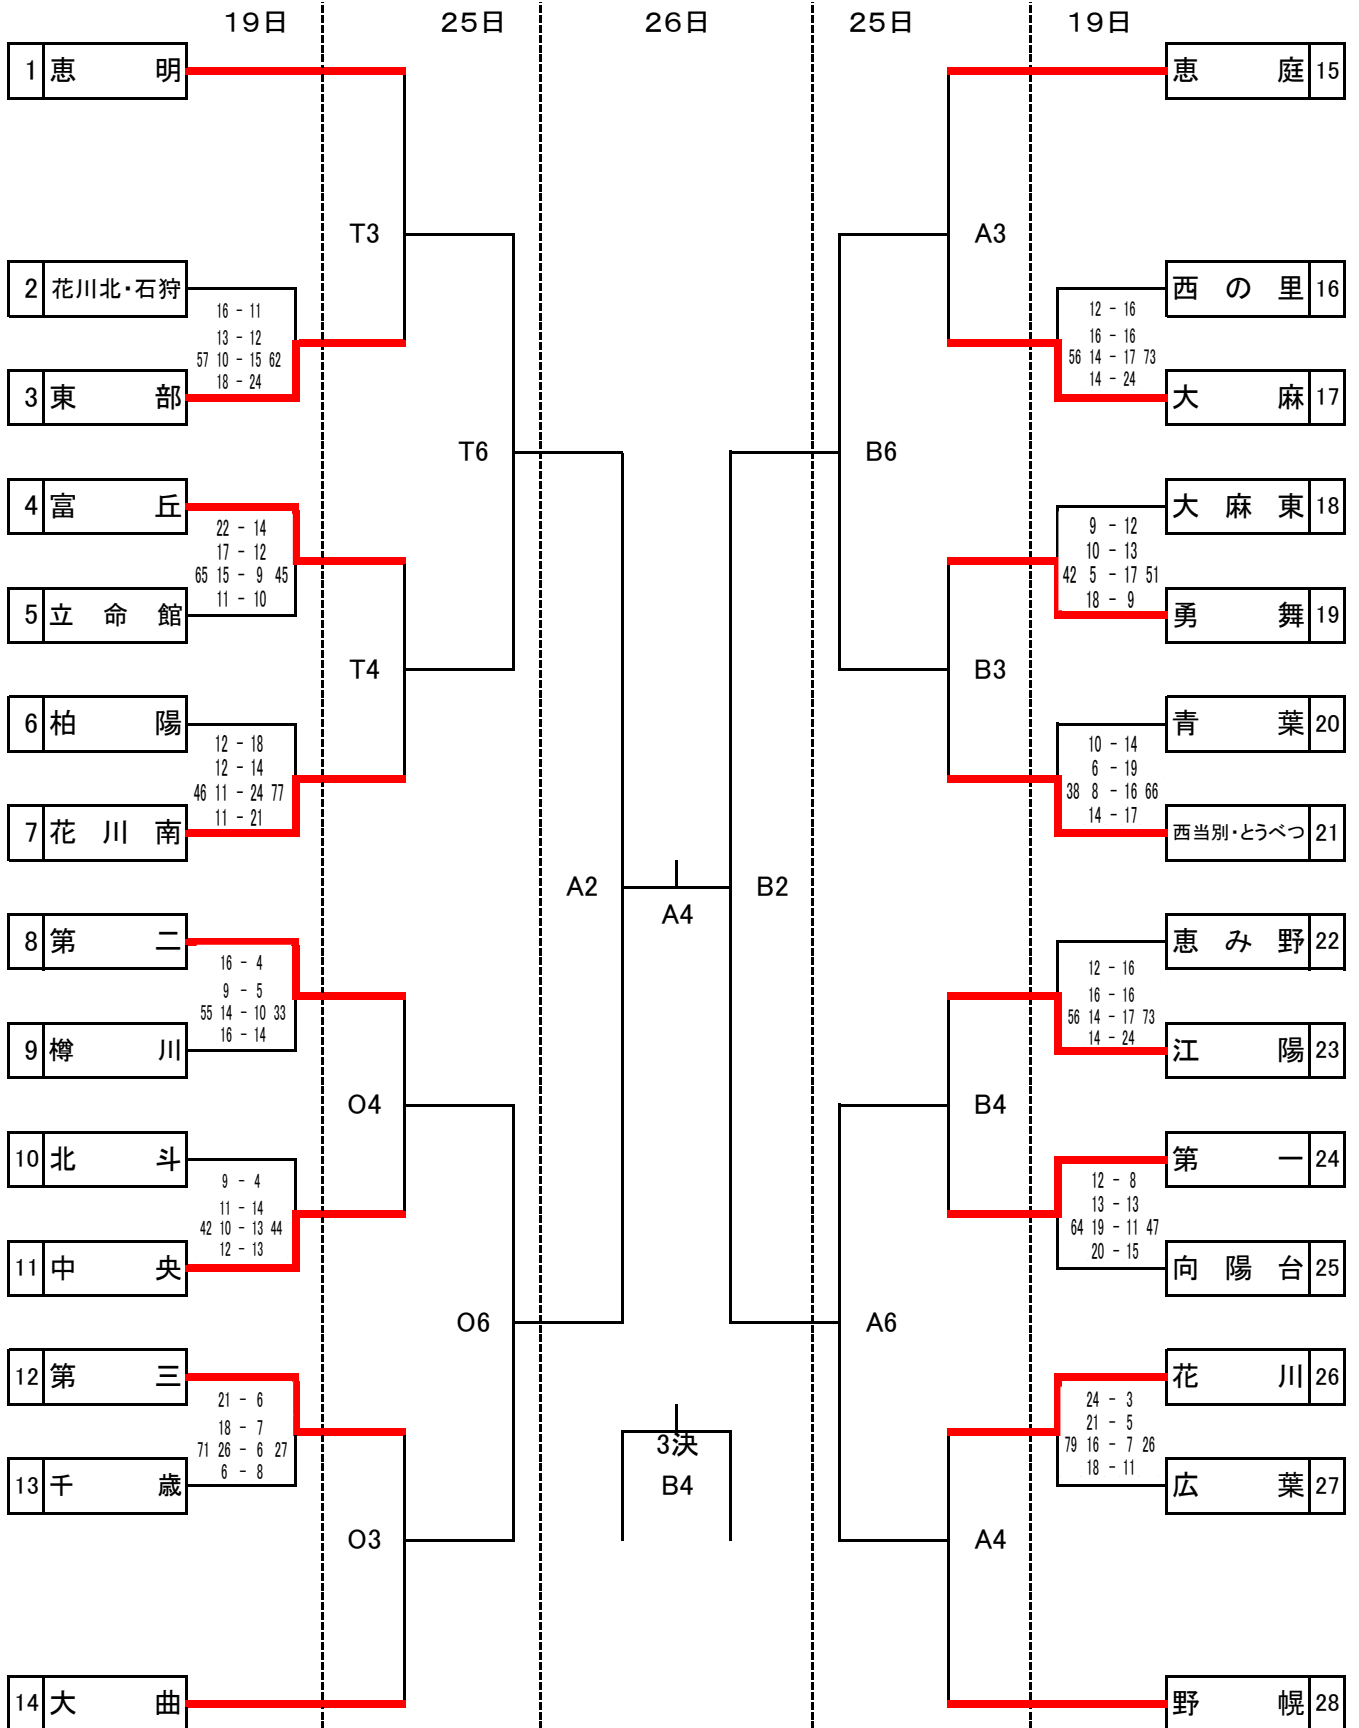

2026年度 服部杯 組み合わせ (男子)

4月19日(日) 樽川中 花川中 江陽中 柏陽中 青葉中

4月25日(土) A・Bコート(北広島市総合体育館) Oコート(大曲中) Tコート(東部中)

4月26日(日) A・Bコート(北広島市総合体育館)

2026年度 服部杯 組み合わせ (女子)

4月19日(日) 樽川中 花川中 江陽中 柏陽中 青葉中

4月25日(土) A・Bコート(北広島市総合体育館) Oコート(大曲中) Tコート(東部中)

4月26日(日) A・Bコート(北広島市総合体育館)