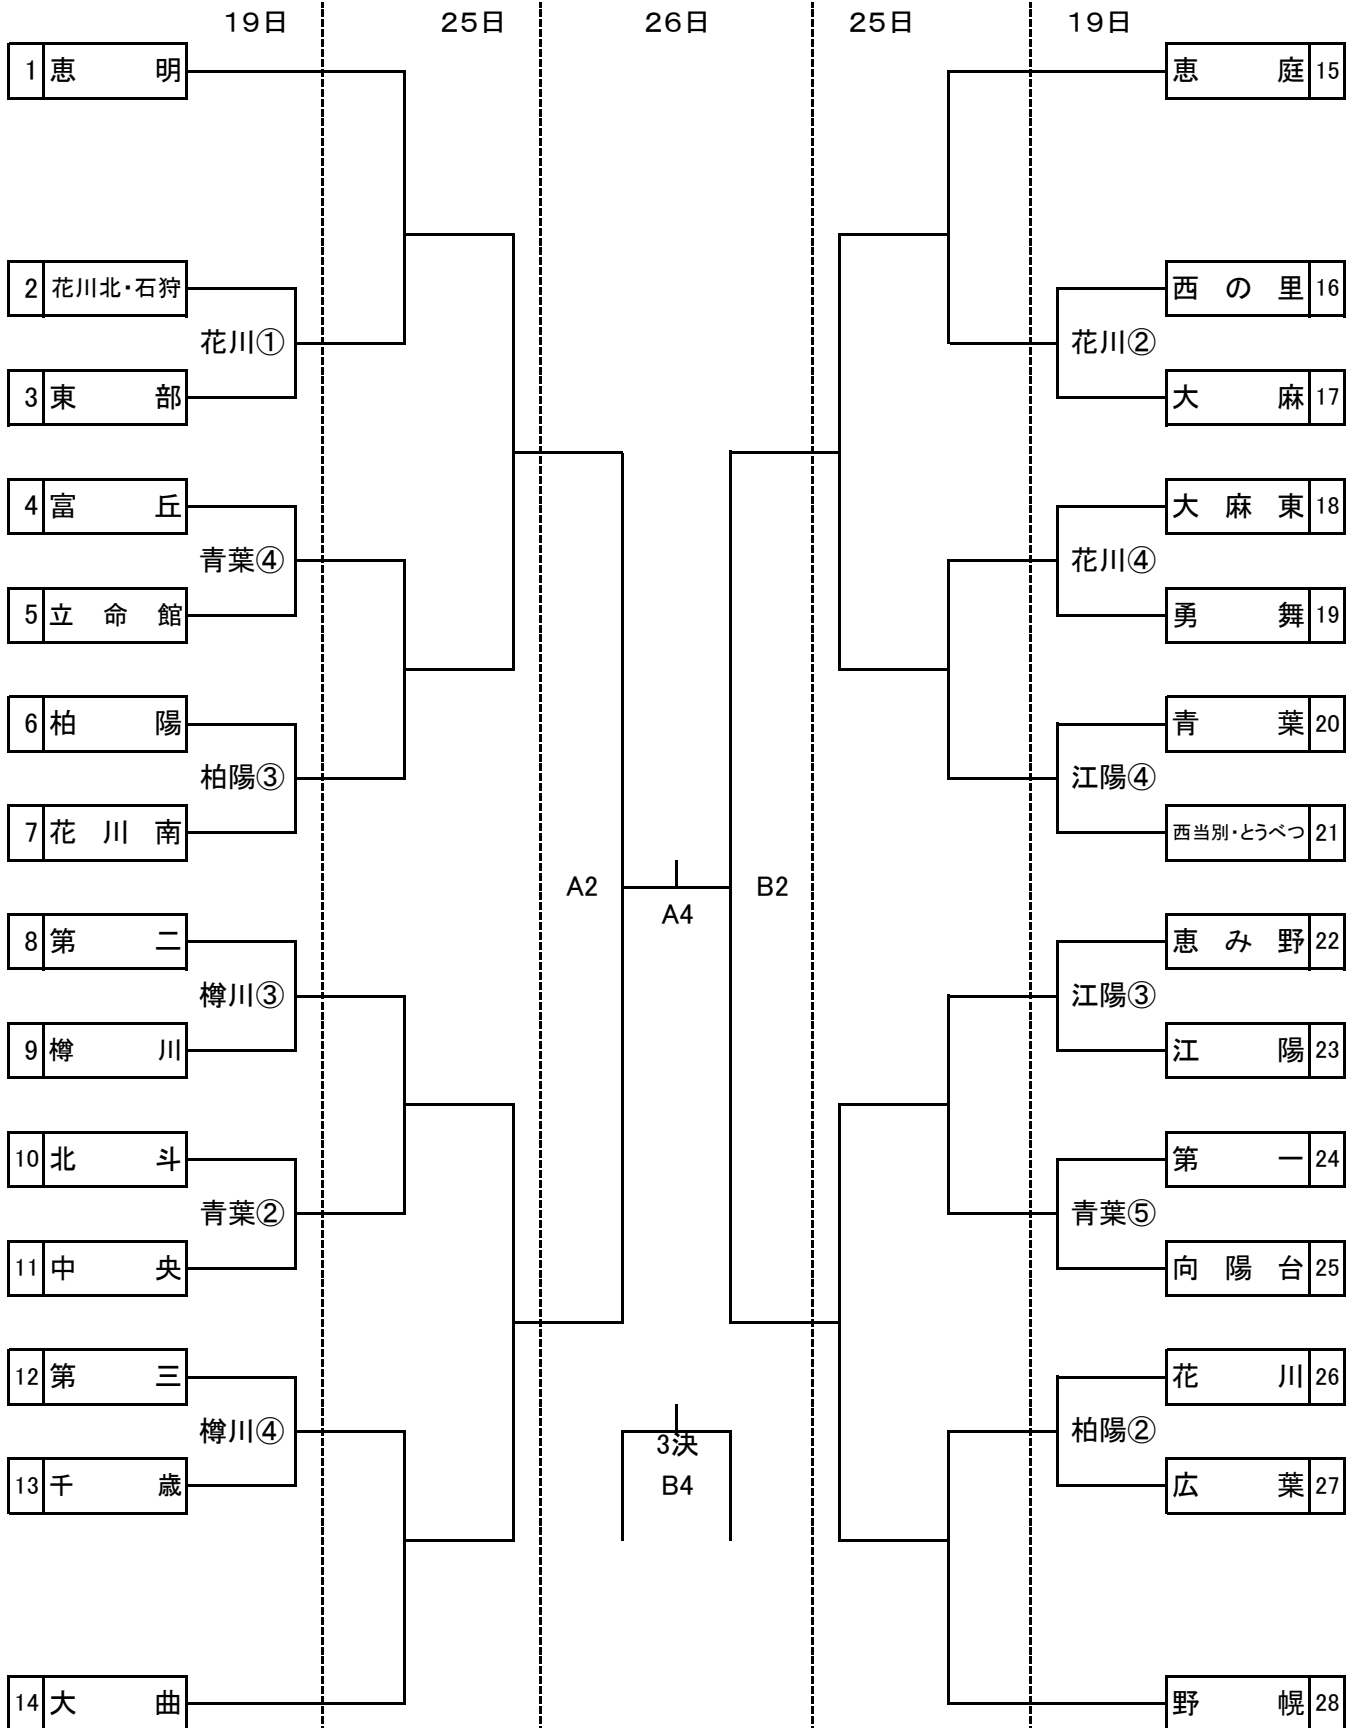

2026年度 服部杯 組み合わせ (男子)

4月19日(日) 樽川中 花川中 江陽中 柏陽中 青葉中

4月25日(土) A・Bコート(北広島市総合体育館) Oコート(大曲中) Tコート(東部中)

4月26日(日) A・Bコート(北広島市総合体育館)

2026年度 服部杯 組み合わせ (女子)

4月19日(日) 樽川中 花川中 江陽中 柏陽中 青葉中

4月25日(土) A・Bコート(北広島市総合体育館) Oコート(大曲中) Tコート(東部中)

4月26日(日) A・Bコート(北広島市総合体育館)